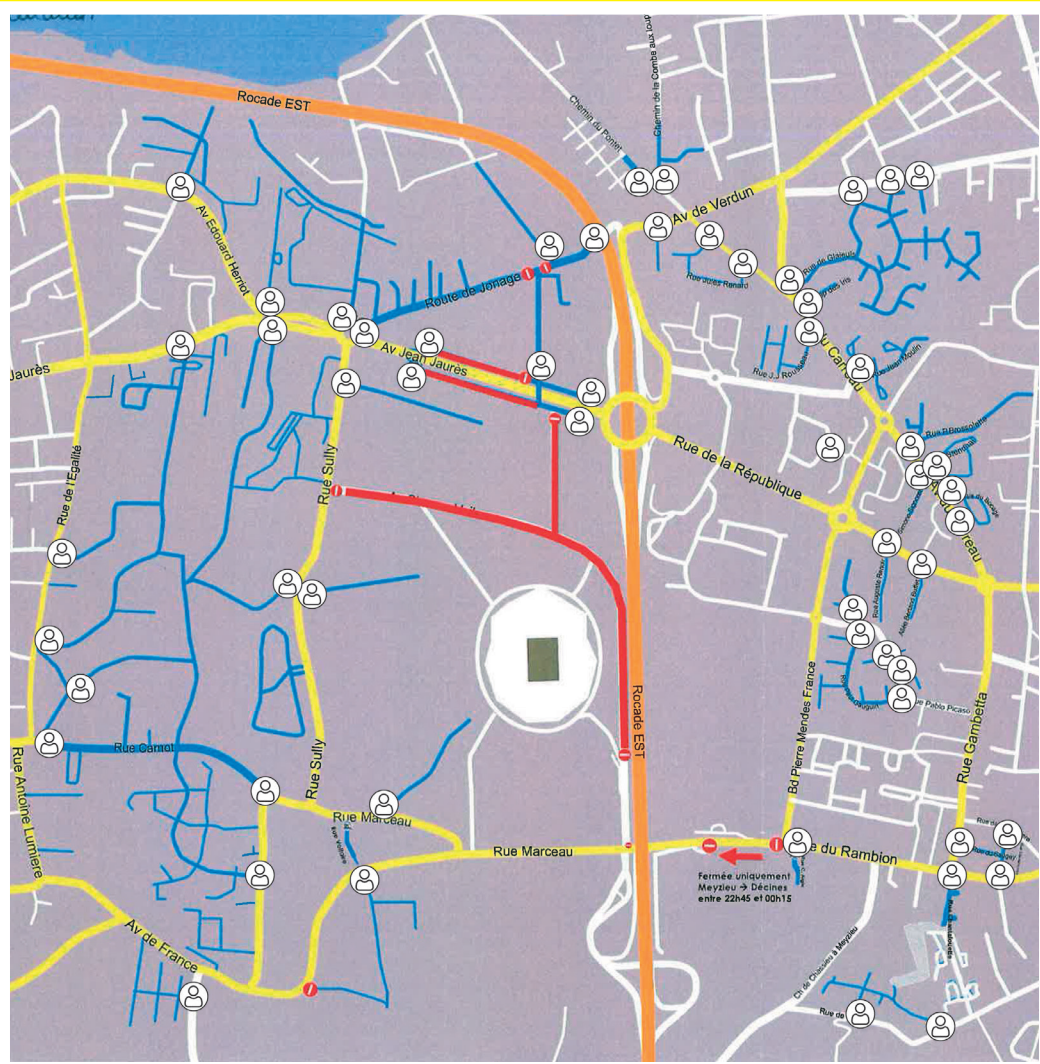

SAMEDI 11 JUIN À 20H
CONCERT SOPRANO

DISPOSITIF DE RÉSIDENTIALISATION MIS EN PLACE À 16H

SAMEDI 25 JUIN À 20H
CONCERT INDOCHINE

Affluence exceptionnelle - DISPOSITIF DE RÉSIDENTIALISATION MIS EN PLACE À 15H

+ Fermeture de l'avenue Simone Veil pour protéger les traversées piétonnes de l'esplanade Tramway entre le bâtiment Pôle Médical et le giradôme Kopster de 14h à 16h

**UNIQUEMENT POUR CE CONCERT : Numéro spécial riverains
pour signaler d'éventuelles problématiques : 06 25 71 80 07**

VENDREDI 8 & SAMEDI 9 JUILLET À 19H30
CONCERT RAMMSTEIN

DISPOSITIF DE RÉSIDENTIALISATION MIS EN PLACE À 16H

MARDI 19 JUILLET À 20H
CONCERT ROLLING STONES

DISPOSITIF DE RÉSIDENTIALISATION MIS EN PLACE À 16H

 Itinéraire grand public

 Point de filtrage

 Résidentialisation : routes fermées sauf riverains

 Routes fermées