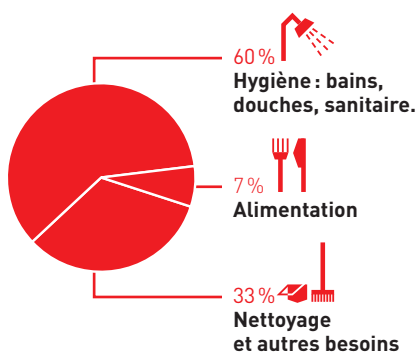

UNE RESSOURCE À PRÉSERVER

LES BONS GESTES

- Privilégiez **l'eau du robinet** à l'eau en bouteille.
- Privilégiez **la douche** plutôt que le bain (60 l au lieu de 150 l).
- **Coupez le robinet d'eau** en vous lavant les dents ou en vous savonnant les mains.
- Optez pour des **appareils électroménagers peu gourmands en eau.**

- Utilisez **des chasses d'eau à double débit** (3 à 6 l au lieu de 10 l).
- Installez des **économiseurs d'eau** sur vos robinets.
- Apprenez **à repérer les fuites**: un goutte-à-goutte peut consommer 120 l/jour, une chasse d'eau qui fuit, 400 l/jour. En relevant votre compteur d'eau avant de vous coucher et en vous levant, vous constaterez s'il y a ou non une consommation nocturne inexpliquée.

Un habitant de la Métropole de Lyon consomme en moyenne 150 litres d'eau par jour

Métropole de Lyon
20, rue du Lac
CS 33569 - 69505 Lyon Cedex 03
Tél : 04 78 63 40 40
www.grandlyon.com

Eau du Grand Lyon
184, cours Lafayette
69003 Lyon
Tél : 09 69 39 69 99 (appel non surtaxé)
www.ea dugrandlyon.com