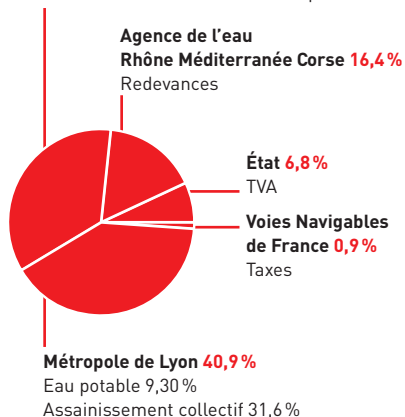

LE TARIF DE L'EAU 2017

equ
DU GRAND LYON

www.eaudugrandlyon.com

MA FACTURE

En 2017, une famille
de 2 adultes et 2 enfants
dépense

1,02 € TTC/jour

soit 373 € TTC/an
pour un abonnement
et une consommation de 120 m³

3,11 € TTC

c'est le prix d'1 m³ d'eau
de la Métropole de
Lyon livré, collecté puis
dépollué en 2017,
soit 0,0031 € TTC le litre.

Tarif au 1^{er} janvier 2017.

QU'EST-CE QUE JE PAIE ?

– Un abonnement annuel
de 43,05 € TTC*

*Tarif pour un diamètre de compteur
standard (15 mm).

– Ma consommation réelle ou
estimée au tarif de 2,75 € TTC/m³.

Ce tarif couvre la distribution d'eau
potable, la collecte et le traitement
des eaux usées, les redevances
(pollution et modernisation des
réseaux de collecte, prélèvement
sur la ressource en eau), une taxe
pour l'entretien des cours d'eau
ainsi que la TVA.

– Des frais d'accès au service de
37,92 € TTC, lorsque j'emménage
dans un nouveau logement.

COMMENT EST RÉPARTIE MA FACTURE ?

Eau du Grand Lyon (déléguataire) 35%

Production et distribution d'eau potable