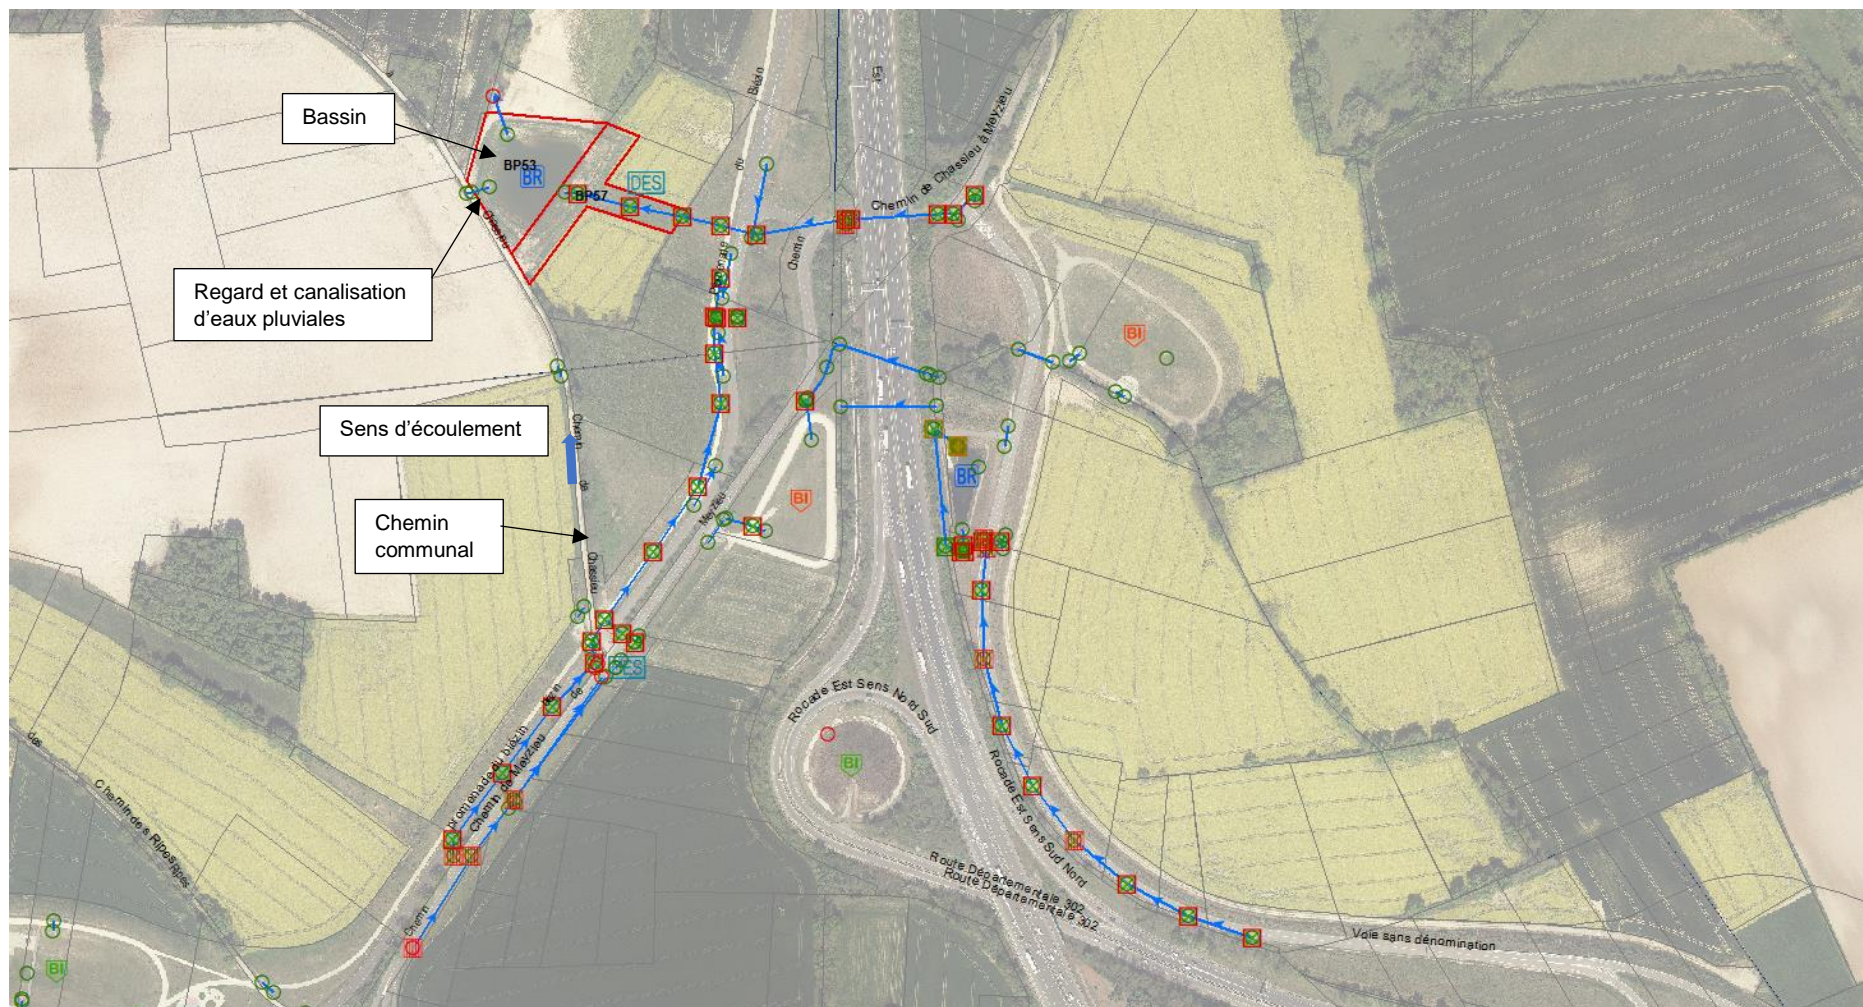

Annexe : plan de la convention de servitude du bassin métropolitain n°773

Localisation bassin 773 de la Métropole recevant notamment les eaux pluviales du fossé mitoyen du chemin de Charpieu à Chassieu sur Décines Charpieu

Accusé de réception en préfecture
069-216902759-20240328-D-DGAR-24032813-DE
Date de télétransmission : 05/04/2024
Date de réception préfecture : 05/04/2024