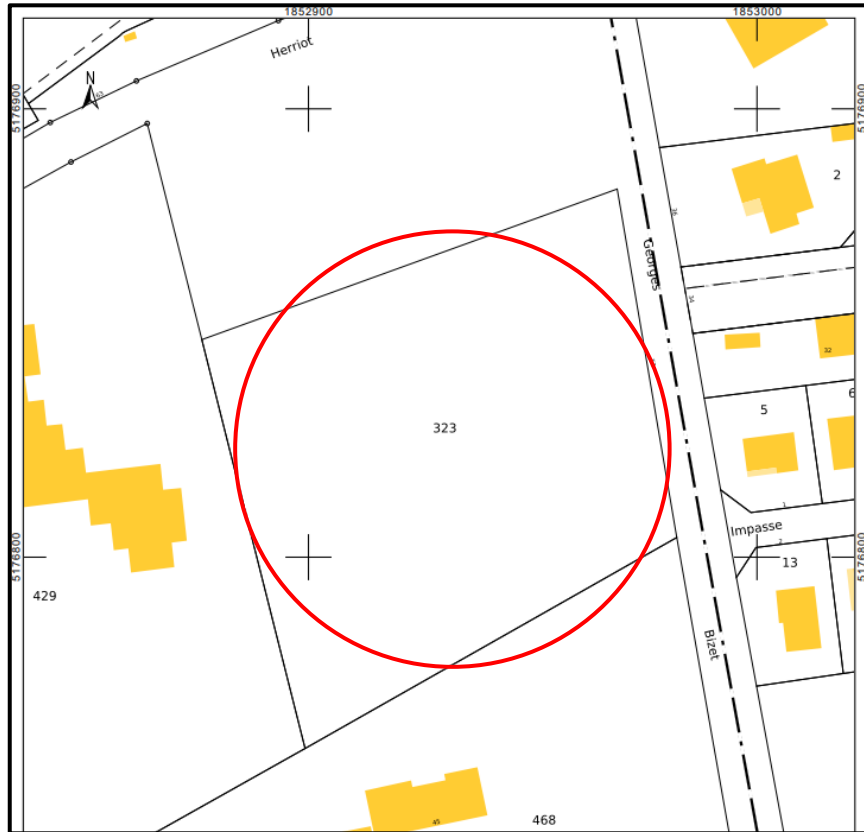

Localisation du local à usage d'équipement collectif cadastré section AV numéro 323 et situé 53 Rue Georges Bizet à Décines-Charpieu

Plan global du projet d'aménagement

Angle Nord-Est, en visualisation du dojo