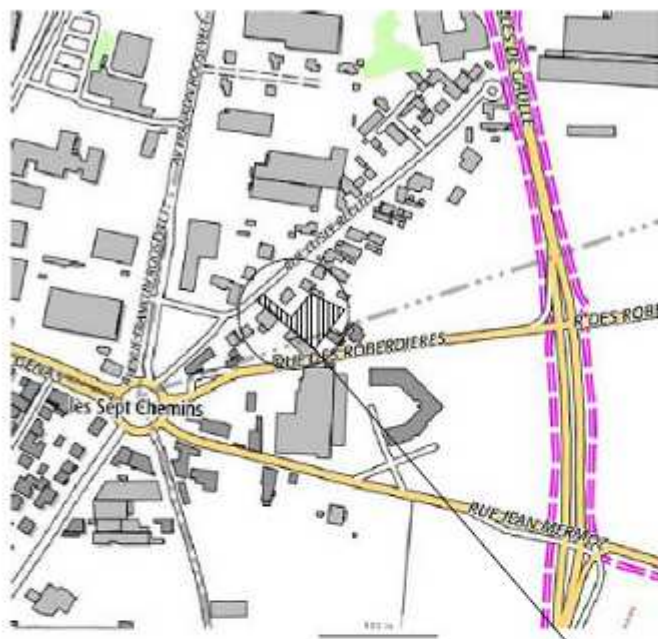

Localisation : Terrain rue Ellysée Reclus à DECINES-CHARPIEU

situation

Adresse : 12 rue Ellysée Reclus 69150 DECINES-CHARPIEU
Parcelles CB325 et CB327 sur la Commune de DECINES-CHARPIEU
Parcelle BA 6 sur la Commune de CHASSIEU
SURFACE TOTALE : 1427 m²