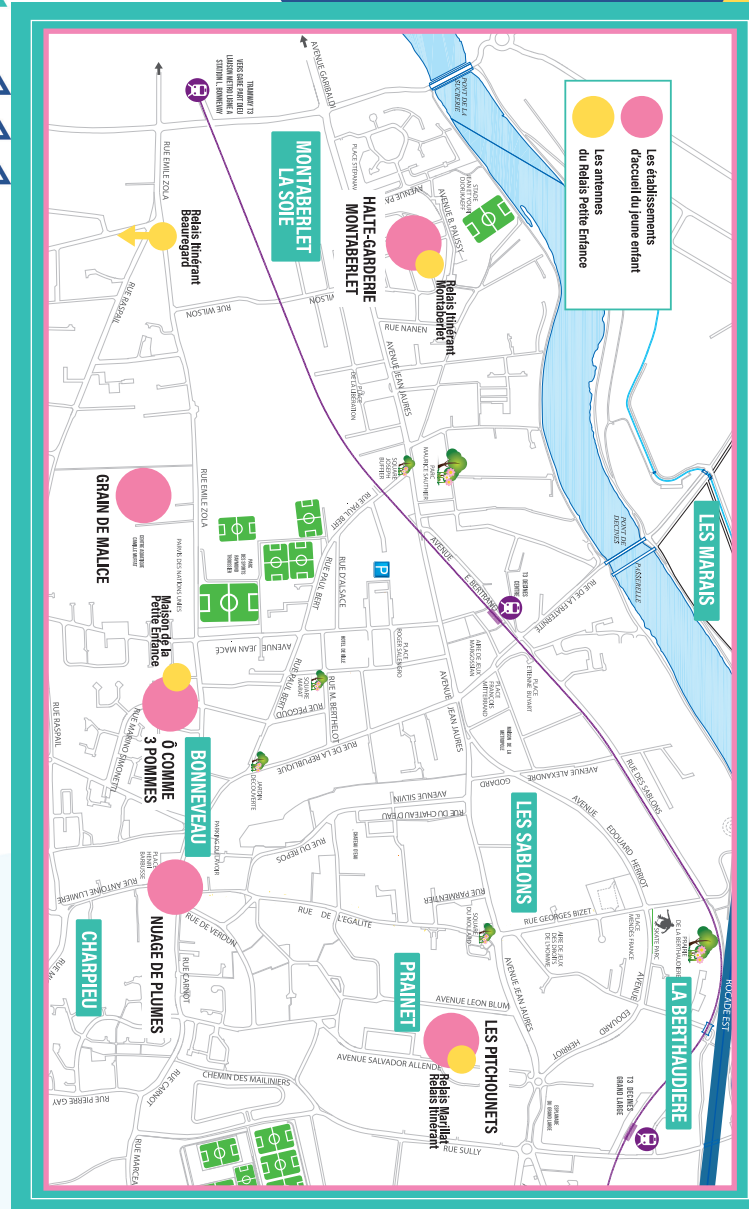

LES ÉTABLISSEMENTS

Notes

GUICHET UNIQUE Infos Momes

Un lieu unique d'accueil, d'information et d'écoute, mis à la disposition des familles à la recherche d'un mode d'accueil pour les enfants de 0 à 3 ans.

6 rue Marino Simonetti
69150 Décines-Charpieu
04 72 05 61 95

SERVICE PETITE ENFANCE

INFOS MÔMES

RELAIS PETITE ENFANCE

LES ÉTABLISSEMENTS D'ACCUEIL DU JEUNE ENFANT

ACCUEIL COLLECTIF

Les Pitchounets
8 avenue Salvador Allende
04 78 49 24 18
Horaires : 7h30 - 18h

Nuage de plumes
16 rue Carnot
04 78 49 08 37
Horaires : 7h30 - 18h30

Grain de Malice
110 rue Émile Zola
04 78 49 50 42
Horaires : 7h - 18h

Halte-Garderie Montaberlet
11 rue Chardonnet
04 78 49 50 42
Horaires : 8h30 - 12h30 /
13h30 - 17h30
Lundi : 13h30 - 17h30

• **RELAIS PETITE ENFANCE**
Accueil et prise de rendez-vous
04 78 49 49 98

Maison de la petite enfance Relais Bonneveau
6 rue Marino Simonetti

Relais Marillat
8 avenue Salvador Allende

Relais Itinérant (RPEI)
128 rue Élisée Reclus
11 rue Chardonnet